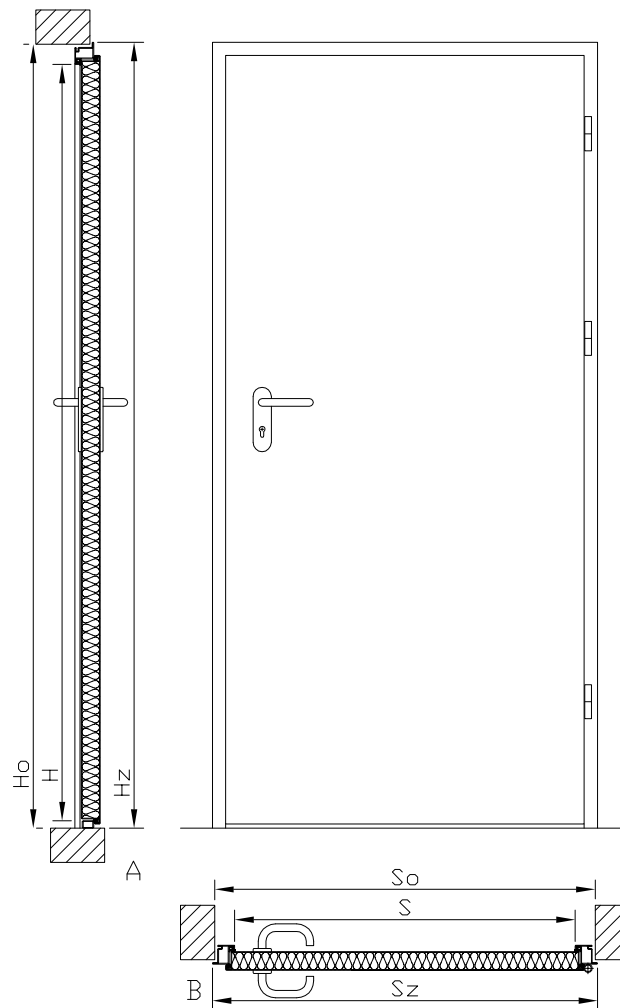

Odtwarzanie lub kopiowanie rysunku w całości względnie części może nastąpić wyłącznie za zgodą METALPOL Furmaniak spółka jawna

Skala 1:20

Skala 1:5

Skala 1:5

Format	Podziałka	Dotyczy	Ilość szt.	Nr zmiany				
				Data				
Rys.				Drzwi stalowe - płaszczowe jednoskrzydłowe				
Spr.								
Zatw.								
METALPOL FURMANIAK				Nr rys.	Arkusz			

Odtwarzanie lub kopiowanie rysunku w całości względnie części może nastąpić wyłącznie za zgodą METALPOL Furmaniak spółka jawna

Skala 1:20

Skala 1:5

Skala 1:5

Format	Podziałka	Dotyczy	Ilość szt.	Nr zmiany				
				Data				
Rys.				Drzwi stalowe - płaszczowe dwuskrzydłowe				
Spr.								
Zatw.								
METALPOL FURMANIAK				Nr rys.	Arkusz			