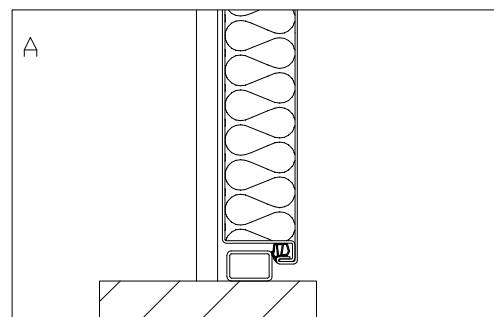

Odtwarzanie lub kopiowanie rysunku w całości względnie części może nastąpić wyłącznie za zgodą METALPOL Furmaniak spółka jawna

Skala 1:20

Skala 1:5

Skala 1:5

Format	Podziałka	Dotyczy	Ilość szt.	Nr zmiany				
				Data				
Rys.				Drzwi stalowe - płaszczowe jednoskrzydłowe				
Spr.								
Zatw.								
METALPOL FURMANIAK				Nr rys.	Arkusz			

Odtwarzanie lub kopiowanie rysunku w całości względnie części może nastąpić wyłącznie za zgodą METALPOL Furmaniak spółka jawna

Skala 1:20

Skala 1:5

Skala 1:5

Format	Podziałka	Dotyczy	Ilość szt.	Nr zmiany				
				Data				
Rys.				Drzwi stalowe - płaszczowe dwuskrzydłowe				
Spr.								
Zatw.								
METALPOL FURMANIAK				Nr rys.	Arkusz			