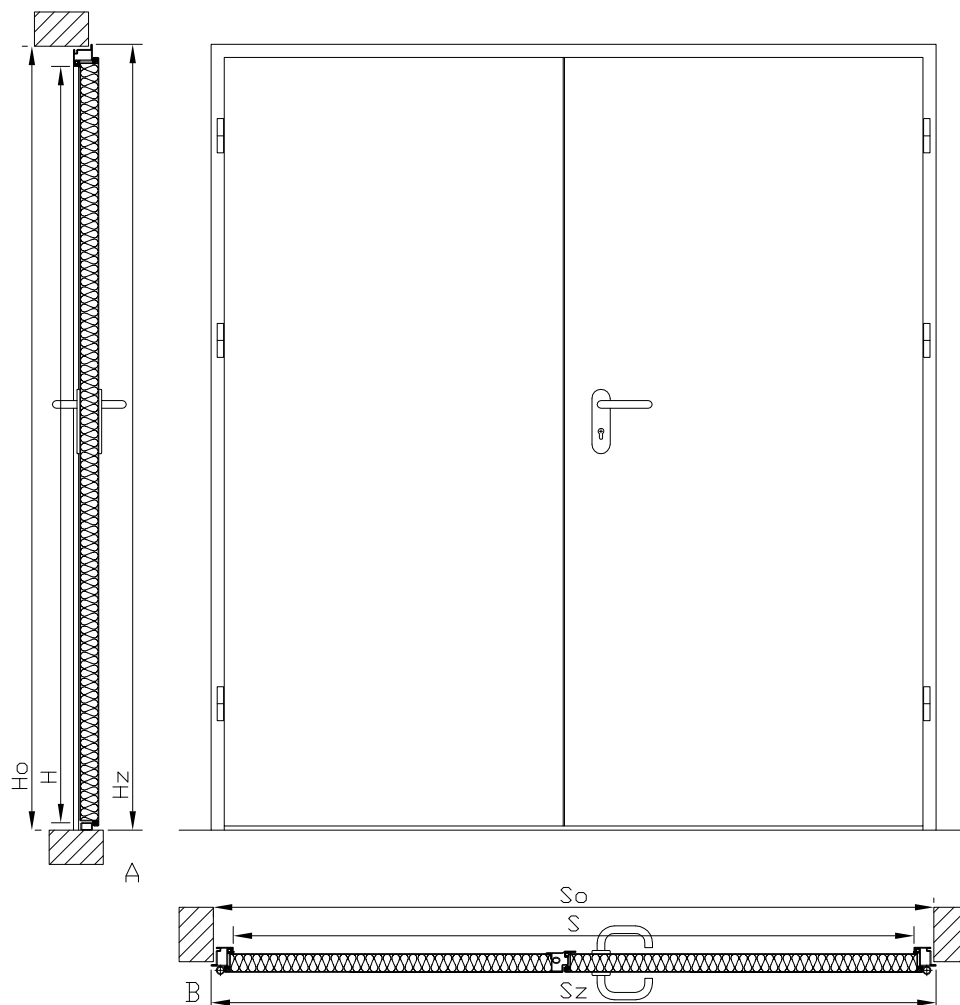

Odtwarzanie lub kopiowanie rysunku w całości względnie części może nastąpić wyłącznie za zgodą METALPOL Furmaniak spółka jawna

Skala 1:20

Skala 1:5

Skala 1:5

Format	Podziałka	Dotyczy	Ilość szt.	Nr zmiany				
				Data				
Rys.				Drzwi stalowe - płaszczowe jednoskrzydłowe				
Spr.								
Zatw.								
METALPOL FURMANIAK				Nr rys.	Arkusz			

Odtwarzanie lub kopiowanie rysunku w całości względnie części może nastąpić wyłącznie za zgodą METALPOL Furmaniak spółka jawna

Skala 1:20

Skala 1:5

Skala 1:5

Format	Podziałka	Dotyczy	Ilość szt.	Nr zmiany				
				Data				
Rys.				Drzwi stalowe - płaszczowe dwuskrzydłowe				
Spr.								
Zatw.								
METALPOL FURMANIAK				Nr rys.	Arkusz			