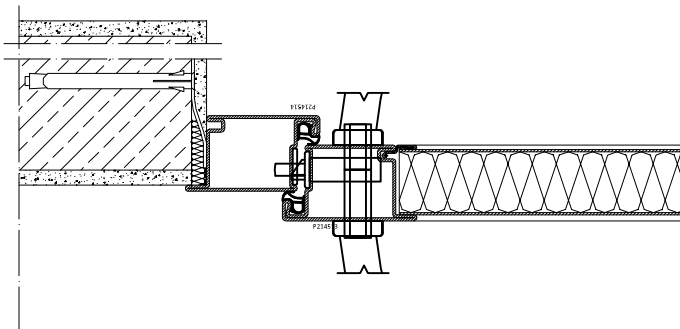

Odtwarzanie lub kopiowanie rysunku w całości względnie części może nastąpić wyłącznie za zgodą METALPOL Furmaniak spółka jawna

ościeżnica standard (60mm)

ościeżnica szeroka (90mm)

ościeżnica z maskownicą 40mm

ościeżnica kątowna z uszczelką

ościeżnica kątowna obejmująca

Skala 1:5

Materiał/ material stal	Podział/ partition	Dotyczy/concerns	Ilość szt./ quantity	Nr zmiany			
				Data 03.09.2015			
Rys.				typy ościeżnic			
Spr.							
Zatw.							
<b>METALPOL FURMANIAK</b>				Nr rys. 1/1		Arkusz	