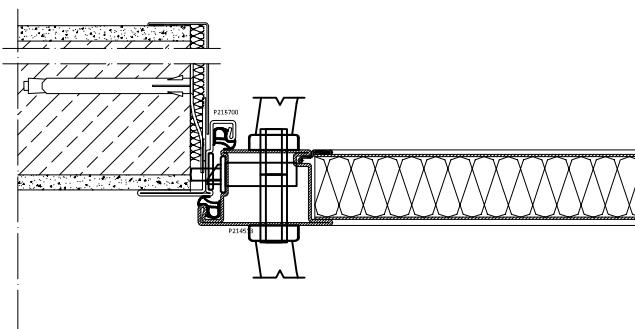

Odtwarzanie lub kopiowanie rysunku w całości względnie części może nastąpić wyłącznie za zgodą METALPOL Furmaniak spółka jawna

ościeżnica standard (60mm)

ościeżnica szeroka (90mm)

ościeżnica z maskownicą 40mm

ościeżnica kątowna z uszczelką

ościeżnica kątowna obejmująca

Skala 1:5

Materiał/ material stal	Podział/ partition	Dotyczy/concerns	Ilość szt./ quantity	Nr zmiany			
				Data 03.09.2015			
Rys.				typy ościeżnic			
Spr.							
Zatw.							
<b>METALPOL FURMANIAK</b>				Nr rys. 1/1		Arkusz	