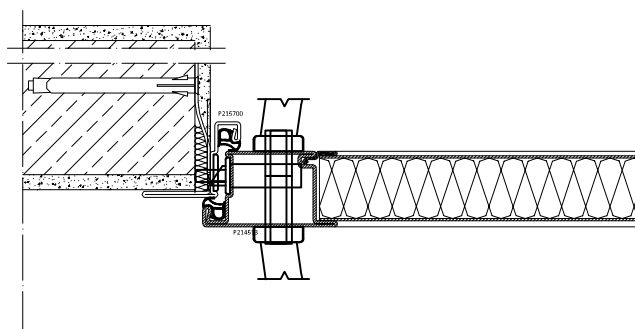

Odtwarzanie lub kopiowanie rysunku w całości względnie części może nastąpić wyłącznie za zgodą METALPOL Furmaniak spółka jawna

ościeżnica standard (60mm)

ościeżnica szeroka (90mm)

ościeżnica z maskownicą 40mm

ościeżnica kątowna z uszczelką

ościeżnica kątowna obejmująca

Skala 1:5

Materiał/ material stal	Podział/ partition	Dotyczy/concerns	Ilość szt./ quantity	Nr zmiany			
				Data 03.09.2015			
Rys.				typy ościeżnic			
Spr.							
Zatw.							
<b>METALPOL FURMANIAK</b>				Nr rys. 1/1		Arkusz	