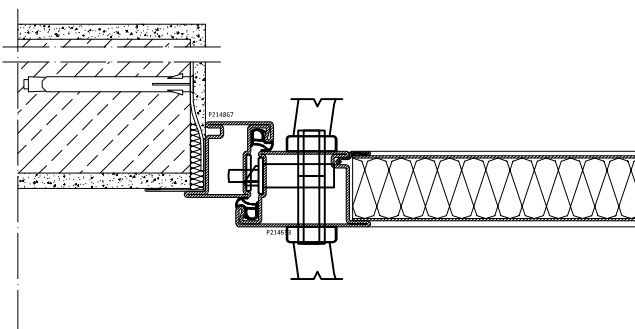

Odtwarzanie lub kopiowanie rysunku w całości względnie części może nastąpić wyłącznie za zgodą METALPOL Furmaniak spółka jawna

ościeżnica standard (60mm)

ościeżnica szeroka (90mm)

ościeżnica z maskownicą 40mm

ościeżnica kątowna z uszczelką

ościeżnica kątowna obejmująca

Skala 1:5

Materiał/ material stal	Podział/ partition	Dotyczy/concerns	Ilość szt./ quantity	Nr zmiany			
				Data 03.09.2015			
Rys.				typy ościeżnic			
Spr.							
Zatw.							
<b>METALPOL FURMANIAK</b>				Nr rys. 1/1		Arkusz	