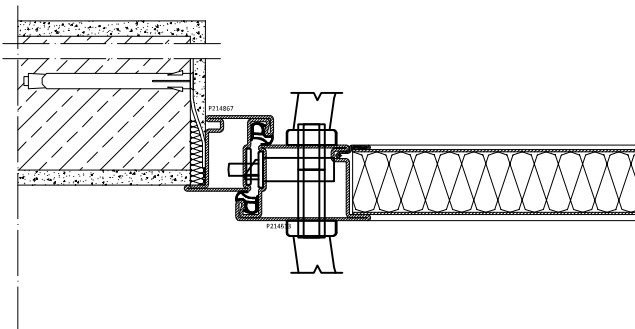

Odtwarzanie lub kopiowanie rysunku w całości względnie części może nastąpić wyłącznie za zgodą METALPOL Furmaniak spółka jawna

ościeżnica standard (60mm)

ościeżnica szeroka (90mm)

ościeżnica z maskownicą 40mm

ościeżnica kątowna z uszczelką

ościeżnica kątowna obejmująca

Skala 1:5

Materiał/ material stal	Podział/ partition	Dotyczy/concerns	Ilość szt./ quantity	Nr zmiany			
				Data 03.09.2015			
Rys.				typy ościeżnic			
Spr.							
Zatw.							
<b>METALPOL FURMANIAK</b>				Nr rys. 1/1		Arkusz	