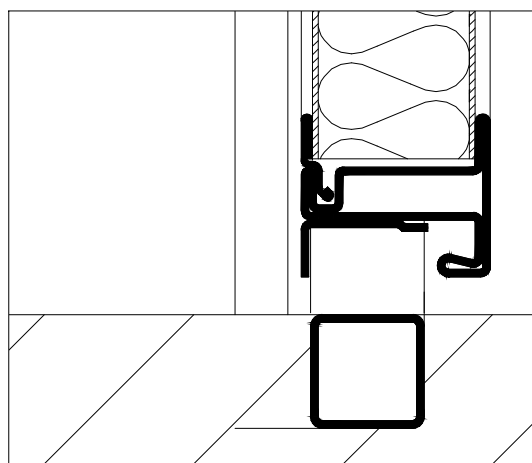

Odtwarzanie lub kopiowanie rysunku w całości względnie części może nastąpić wyłącznie za zgodą METALPOL Furmaniak spółka jawna

Drzwi progowe, profil 30x20x2mm

Drzwi progowe, profil 30x60x2mm

Drzwi progowe, kątownik 50x50x5mm

Drzwi bezprogowe, kształtownik, obniżony 50mm

Drzwi bezprogowe, kształtownik, obniżony 6mm

Drzwi bezprogowe, profil 30x30x2mm, obniżony 6mm

Format	Podziałka	Dotyczy	Ilość szt.	Nr zmiany			
				Data 20.12.2011			