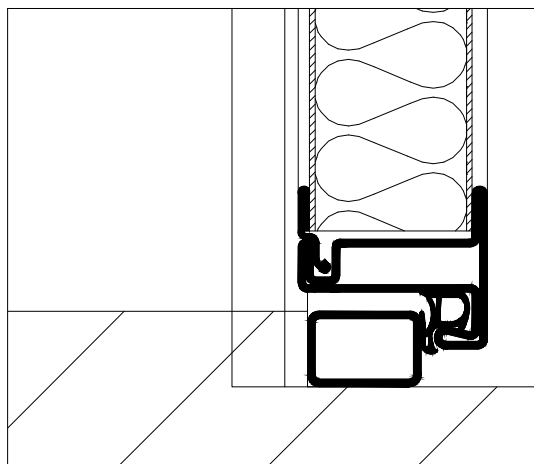

Odtwarzanie lub kopiowanie rysunku w całości względnie części może nastąpić wyłącznie za zgodą METALPOL Furmaniak spółka jawna

Drzwi progowe, profil 30x20x2mm

Drzwi progowe, profil 30x60x2mm

Drzwi progowe, kątownik 50x50x5mm

Drzwi bezprogowe, kształtownik, obniżony 50mm

Drzwi bezprogowe, kształtownik, obniżony 6mm

Drzwi bezprogowe, profil 30x30x2mm, obniżony 6mm

Format	Podziałka	Dotyczy	Ilość szt.	Nr zmiany			
				Data 20.12.2011			