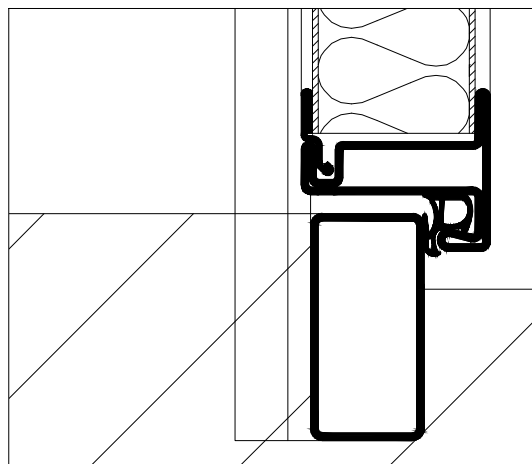

Odtwarzanie lub kopiowanie rysunku w całości względnie części może nastąpić wyłącznie za zgodą METALPOL Furmaniak spółka jawna

Drzwi progowe, profil 30x20x2mm

Drzwi progowe, profil 30x60x2mm

Drzwi progowe, kątownik 50x50x5mm

Drzwi bezprogowe, kształtownik, obniżony 50mm

Drzwi bezprogowe, kształtownik, obniżony 6mm

Drzwi bezprogowe, profil 30x30x2mm, obniżony 6mm

Format	Podziałka	Dotyczy	Ilość szt.	Nr zmiany			
				Data 20.12.2011			