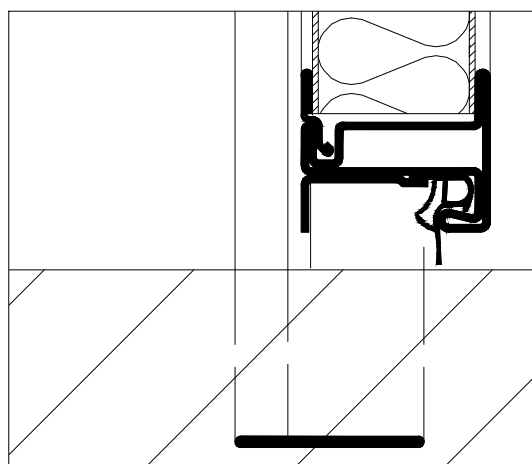

Odtwarzanie lub kopiowanie rysunku w całości względnie części może nastąpić wyłącznie za zgodą METALPOL Furmaniak spółka jawna

Drzwi progowe, profil 30x20x2mm

Drzwi progowe, profil 30x60x2mm

Drzwi progowe, kątownik 50x50x5mm

Drzwi bezprogowe, kształtownik, obniżony 50mm

Drzwi bezprogowe, kształtownik, obniżony 6mm

Drzwi bezprogowe, profil 30x30x2mm, obniżony 6mm

Format	Podziałka	Dotyczy	Ilość szt.	Nr zmiany			
				Data 20.12.2011			