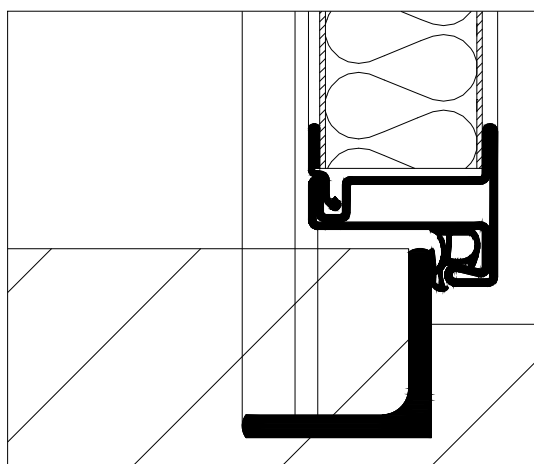

Odtwarzanie lub kopiowanie rysunku w całości względnie części może nastąpić wyłącznie za zgodą METALPOL Furmaniak spółka jawna

Drzwi progowe, profil 30x20x2mm

Drzwi progowe, profil 30x60x2mm

Drzwi progowe, kątownik 50x50x5mm

Drzwi bezprogowe, kształtownik, obniżony 50mm

Drzwi bezprogowe, kształtownik, obniżony 6mm

Drzwi bezprogowe, profil 30x30x2mm, obniżony 6mm

Format	Podziałka	Dotyczy	Ilość szt.	Nr zmiany			
				Data 20.12.2011			