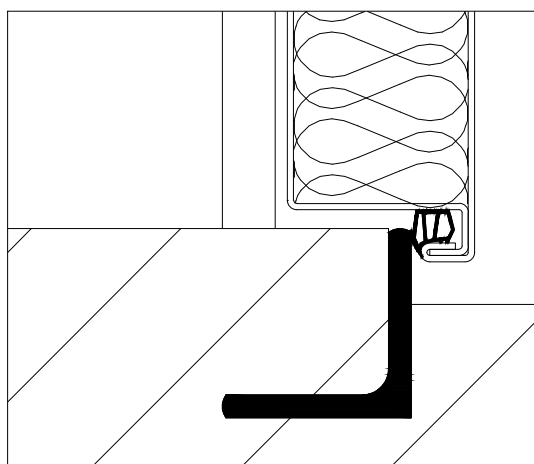

Drzwi progowe, profil 30x20x2mm,

Drzwi bezprogowe, profil 30x30x2mm,
obniżony 6mm

Drzwi bezprogowe, kątownik 50x50x5mm,
obniżony 6mm

Drzwi bezprogowe, kształtownik,
obniżony 6mm

Drzwi bezprogowe, kształtownik,
obniżony 6mm + uszczelka szczotkowa

Drzwi bezprogowe, kształtownik,
obniżony 50mm

Format	Podziałka	Dotyczy	Ilość szt.	Nr zmiany			
				Data 20.12.2011			

Rys.			
Spr.			
Zatw.			

Drzwi stalowe - metalpol -
rodzaje wykończenia progów

Drzwi bezprogowe, kątownik 50x50x5mm, obniżony 6mm

Drzwi progowe, profil 30x60x2mm

Drzwi progowe, kątownik 50x50x5mm

Format	Podziałka	Dotyczy	Ilość szt.	Nr zmiany				
				Data 20.12.2011				
Rys.				Drzwi stalowe - metalpol - rodzaje wykończenia progów				
Spr.								
Zatw.								
METALPOL FURMANIAK				Nr rys. 1/2				Arkusz