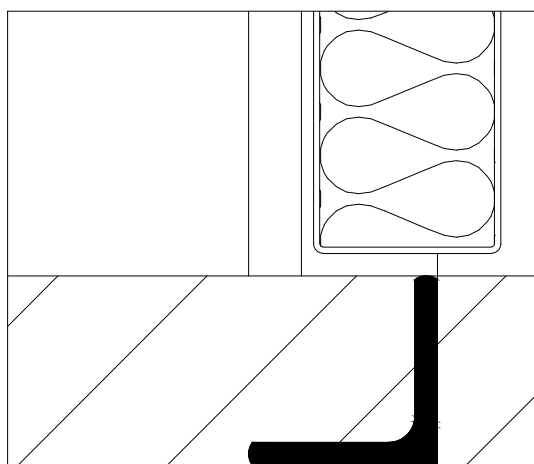

Drzwi progowe, profil 30x20x2mm,

Drzwi bezprogowe, profil 30x30x2mm,
obniżony 6mm

Drzwi bezprogowe, kątownik 50x50x5mm,
obniżony 6mm

Drzwi bezprogowe, kształtownik,
obniżony 6mm

Drzwi bezprogowe, kształtownik,
obniżony 6mm + uszczelka szczotkowa

Drzwi bezprogowe, kształtownik,
obniżony 50mm

Format	Podziałka	Dotyczy	Ilość szt.	Nr zmiany			
				Data 20.12.2011			

Rys.			
Spr.			
Zatw.			

Drzwi stalowe - metalpol -
rodzaje wykończenia progów

Drzwi bezprogowe, kątownik 50x50x5mm, obniżony 6mm

Drzwi progowe, profil 30x60x2mm

Drzwi progowe, kątownik 50x50x5mm

Format	Podziałka	Dotyczy	Ilość szt.	Nr zmiany				
				Data 20.12.2011				
Rys.				Drzwi stalowe - metalpol - rodzaje wykończenia progów				
Spr.								
Zatw.								
METALPOL FURMANIAK				Nr rys. 1/2				Arkusz