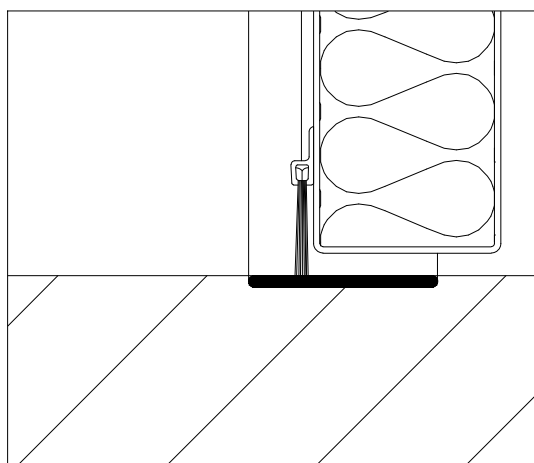

Drzwi progowe, profil 30x20x2mm,

Drzwi bezprogowe, profil 30x30x2mm,
obniżony 6mm

Drzwi bezprogowe, kątownik 50x50x5mm,
obniżony 6mm

Drzwi bezprogowe, kształtownik,
obniżony 6mm

Drzwi bezprogowe, kształtownik,
obniżony 6mm + uszczelka szczotkowa

Drzwi bezprogowe, kształtownik,
obniżony 50mm

Format	Podziałka	Dotyczy	Ilość szt.	Nr zmiany			
				Data 20.12.2011			

Rys.			
Spr.			
Zatw.			

Drzwi stalowe - metalpol -
rodzaje wykończenia progów

Drzwi bezprogowe, kątownik 50x50x5mm, obniżony 6mm