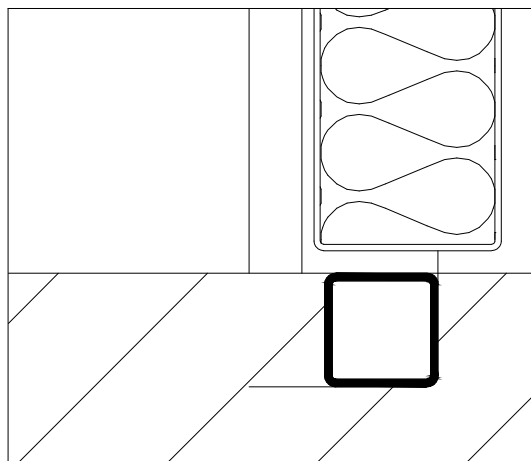

Drzwi progowe, profil 30x20x2mm,

Drzwi bezprogowe, profil 30x30x2mm,
obniżony 6mm

Drzwi bezprogowe, kątownik 50x50x5mm,
obniżony 6mm

Drzwi bezprogowe, kształtownik,
obniżony 6mm

Drzwi bezprogowe, kształtownik,
obniżony 6mm + uszczelka szczotkowa

Drzwi bezprogowe, kształtownik,
obniżony 50mm

Format	Podziałka	Dotyczy	Ilość szt.	Nr zmiany			
				Data 20.12.2011			

Rys.			
Spr.			
Zatw.			

Drzwi stalowe - metalpol -
rodzaje wykończenia progów

Drzwi bezprogowe, kątownik 50x50x5mm, obniżony 6mm

Drzwi progowe, profil 30x60x2mm

Drzwi progowe, kątownik 50x50x5mm

Format	Podziałka	Dotyczy	Ilość szt.	Nr zmiany				
				Data 20.12.2011				
Rys.				Drzwi stalowe - metalpol - rodzaje wykończenia progów				
Spr.								
Zatw.								
METALPOL FURMANIAK				Nr rys. 1/2				Arkusz