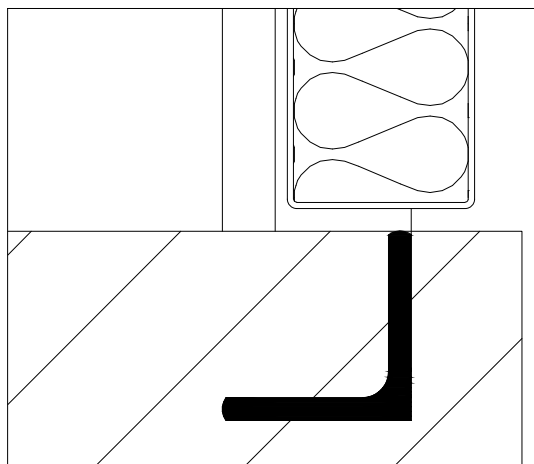

Drzwi progowe, profil 30x20x2mm,

Drzwi bezprogowe, profil 30x30x2mm,
obniżony 6mm

Drzwi bezprogowe, kątownik 50x50x5mm,
obniżony 6mm

Drzwi bezprogowe, kształtownik,
obniżony 6mm

Drzwi bezprogowe, kształtownik,
obniżony 6mm + uszczelka szczotkowa

Drzwi bezprogowe, kształtownik,
obniżony 50mm

Format	Podziałka	Dotyczy	Ilość szt.	Nr zmiany			
				Data 20.12.2011			

Rys.			
Spr.			
Zatw.			

Drzwi stalowe - metalpol -
rodzaje wykończenia progów

Drzwi bezprogowe, kątownik 50x50x5mm, obniżony 6mm

Drzwi progowe, profil 30x60x2mm

Drzwi progowe, kątownik 50x50x5mm

Format	Podziałka	Dotyczy	Ilość szt.	Nr zmiany				
				Data 20.12.2011				
Rys.				Drzwi stalowe - metalpol - rodzaje wykończenia progów				
Spr.								
Zatw.								
METALPOL FURMANIAK				Nr rys. 1/2				Arkusz