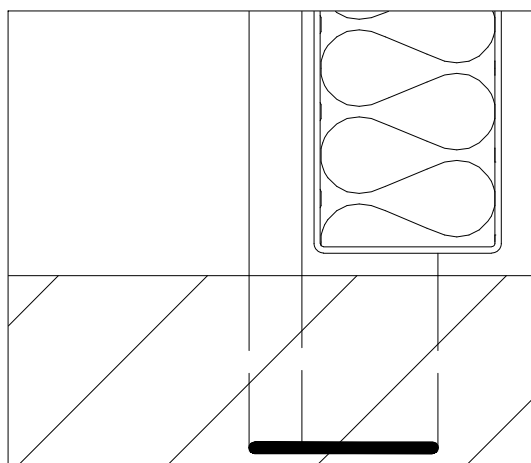

Drzwi progowe, profil 30x20x2mm,

Drzwi bezprogowe, profil 30x30x2mm,
obniżony 6mm

Drzwi bezprogowe, kątownik 50x50x5mm,
obniżony 6mm

Drzwi bezprogowe, kształtownik,
obniżony 6mm

Drzwi bezprogowe, kształtownik,
obniżony 6mm + uszczelka szczotkowa

Drzwi bezprogowe, kształtownik,
obniżony 50mm

Format	Podziałka	Dotyczy	Ilość szt.	Nr zmiany			
				Data 20.12.2011			

Rys.			
Spr.			
Zatw.			

Drzwi stalowe - metalpol -
rodzaje wykończenia progów

Drzwi bezprogowe, kątownik 50x50x5mm, obniżony 6mm

Drzwi progowe, profil 30x60x2mm

Drzwi progowe, kątownik 50x50x5mm

Format	Podziałka	Dotyczy	Ilość szt.	Nr zmiany				
				Data 20.12.2011				
Rys.				Drzwi stalowe - metalpol - rodzaje wykończenia progów				
Spr.								
Zatw.								
METALPOL FURMANIAK				Nr rys. 1/2				Arkusz