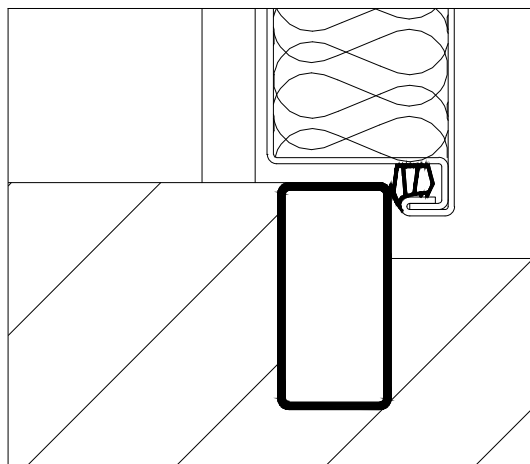

Drzwi progowe, profil 30x20x2mm,

Drzwi bezprogowe, profil 30x30x2mm,
obniżony 6mm

Drzwi bezprogowe, kątownik 50x50x5mm,
obniżony 6mm

Drzwi bezprogowe, kształtownik,
obniżony 6mm

Drzwi bezprogowe, kształtownik,
obniżony 6mm + uszczelka szczotkowa

Drzwi bezprogowe, kształtownik,
obniżony 50mm

Format	Podziałka	Dotyczy	Ilość szt.	Nr zmiany			
				Data 20.12.2011			

Rys.			
Spr.			
Zatw.			

Drzwi stalowe - metalpol -
rodzaje wykończenia progów

Drzwi bezprogowe, kątownik 50x50x5mm, obniżony 6mm

Drzwi progowe, profil 30x60x2mm

Drzwi progowe, kątownik 50x50x5mm

Format	Podziałka	Dotyczy	Ilość szt.	Nr zmiany				
				Data 20.12.2011				
Rys.				Drzwi stalowe - metalpol - rodzaje wykończenia progów				
Spr.								
Zatw.								
METALPOL FURMANIAK				Nr rys. 1/2				Arkusz