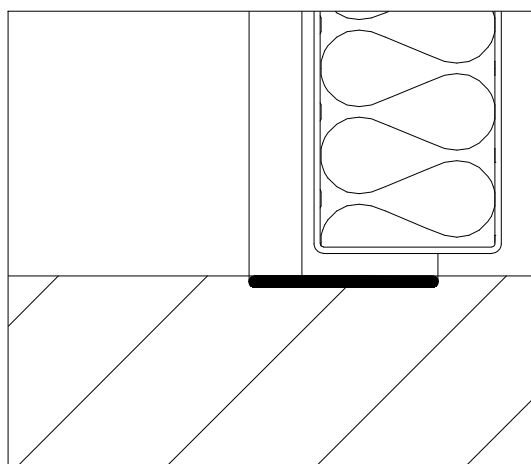

Drzwi progowe, profil 30x20x2mm,

Drzwi bezprogowe, profil 30x30x2mm,
obniżony 6mm

Drzwi bezprogowe, kątownik 50x50x5mm,
obniżony 6mm

Drzwi bezprogowe, kształtownik,
obniżony 6mm

Drzwi bezprogowe, kształtownik,
obniżony 6mm + uszczelka szczotkowa

Drzwi bezprogowe, kształtownik,
obniżony 50mm

Format	Podziałka	Dotyczy	Ilość szt.	Nr zmiany			
				Data 20.12.2011			

Rys.			
Spr.			
Zatw.			

Drzwi stalowe - metalpol -
rodzaje wykończenia progów

Drzwi bezprogowe, kątownik 50x50x5mm, obniżony 6mm

Drzwi progowe, profil 30x60x2mm

Drzwi progowe, kątownik 50x50x5mm

Format	Podziałka	Dotyczy	Ilość szt.	Nr zmiany				
				Data 20.12.2011				
Rys.				Drzwi stalowe - metalpol - rodzaje wykończenia progów				
Spr.								
Zatw.								
METALPOL FURMANIAK				Nr rys. 1/2				Arkusz