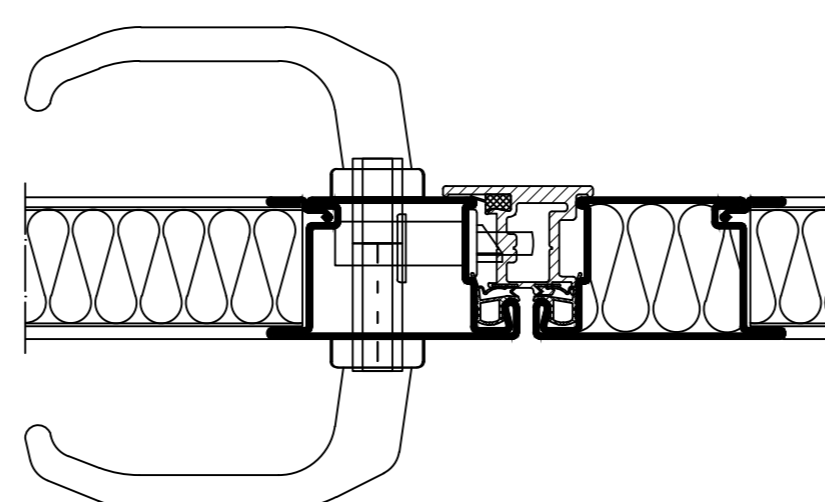

Profile A9840
1m=0,27 kg
Material: aluminium

Profile A53390
1m=0,26 kg
Material: aluminium

Profile A42579
1m=0,34 kg
Material: aluminium

Profile A42579
1m=0,34 kg
Material: aluminium

Profile P18144
1m=0,45 kg
Material: steel | Material: stal

Uszczelka wrębowa
U6741
Material: TPE

Zaczepek | Uszczelka
U1655
Material: TPE

Uszczelka samoprzylepna
U6256
Material: TPE

Uszczelka
U1064
Material: TPE

Próg
Material:
aluminium-tworzywowy

Proposition 1 | Propozycja 1

Proposition 2 | Propozycja 2

Proposition 1 | Propozycja 1

Proposition 2 | Propozycja 2

Proposition 3 | Propozycja 3