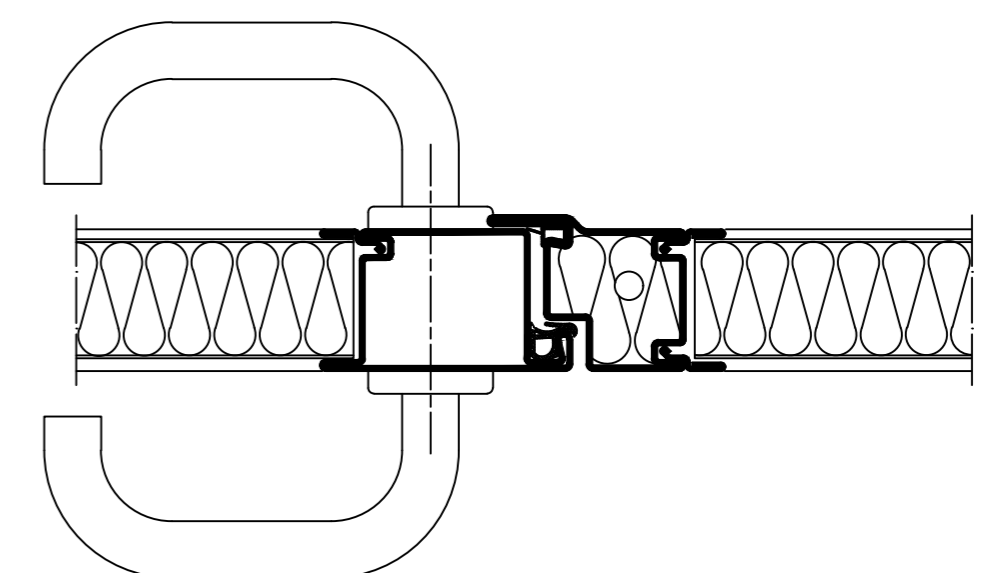

Profile A9840
1m=0,27 kg
Material: aluminium

Profile A53390
1m=0,26 kg
Material: aluminium

Profile A42579
1m=0,34 kg
Material: aluminium

Profile A42579
1m=0,34 kg
Material: aluminium

Profile P18144
1m=0,45 kg
Material: steel | Material: stal

Uszczelka wrębowa
U6741
Material: TPE

Zaczepek | Uszczelka
U1655
Material: TPE

Uszczelka samoprzylepna
U6256
Material: TPE

Uszczelka
U1064
Material: TPE

Próg
Material:
aluminium-tworzywowy

Proposition 1 | Propozycja 1

Proposition 2 | Propozycja 2

Proposition 1 | Propozycja 1

Proposition 2 | Propozycja 2

Proposition 3 | Propozycja 3