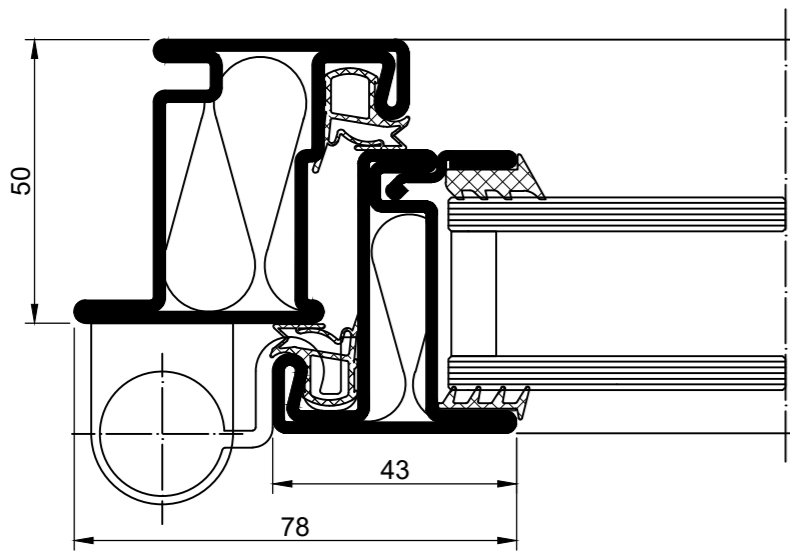

Profile P214514
1m=4,80 kg
Material: steel | Material: stal

Profile A4195
1m=1,35 kg
Material: aluminium

Profile A39595
1m=1,53 kg
Material: aluminium

Profile A39553
1m=0,68 kg
Material: aluminium

Profile A58204
1m=0,24 kg
Material: aluminium

Profile A9840
1m=0,27 kg
Material: aluminium

Profile A53390
1m=0,26 kg
Material: aluminium

Profile A42579
1m=0,34 kg
Material: aluminium

Profile A42579
1m=0,34 kg
Material: aluminium

Profile P18144
1m=0,45 kg
Material: steel | Material: stal

Uszczelka wrębowa
U6741
Material: TPE

Zaczepek | Uszczelka
U1655
Material: TPE

Uszczelka samoprzylepna
U6256
Material: TPE

Uszczelka
U1064
Material: TPE

Próg
Material:
aluminium-tworzywowy

Proposition 1 | Propozycja 1