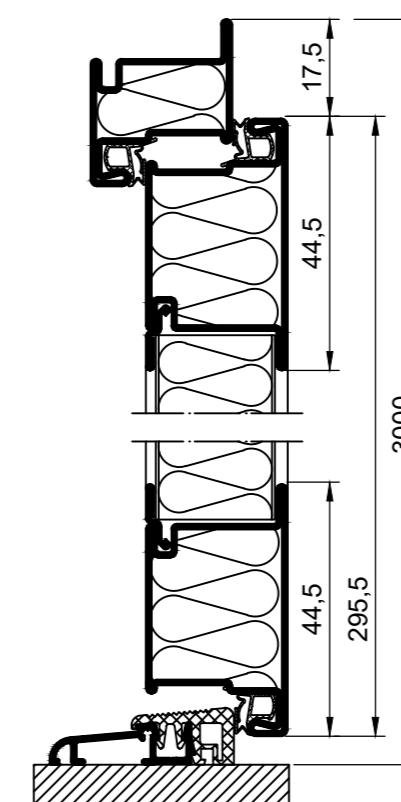

Proposition 1 | Propozycja 1