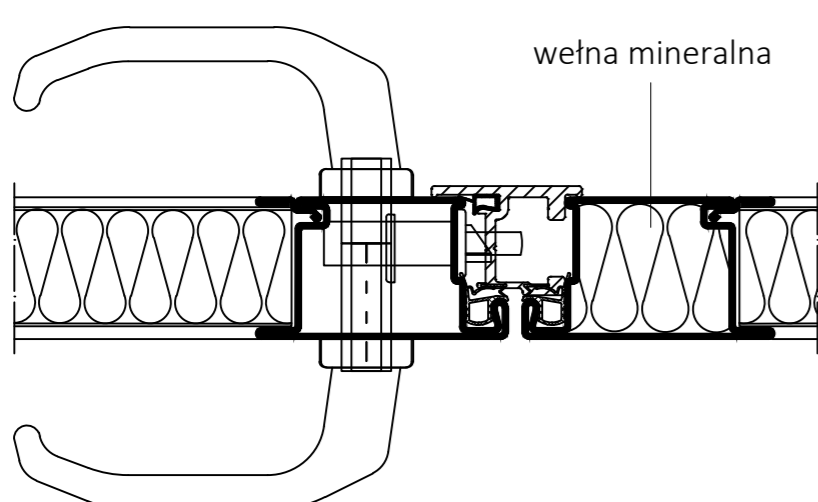

Profile A9840
1m=0,27 kg
Material: aluminium

Profile A53390
1m=0,26 kg
Material: aluminium

Profile A42579
1m=0,34 kg
Material: aluminium

Profile A42579
1m=0,34 kg
Material: aluminium

Profile P18144
1m=0,45 kg
Material: steel | Material: stal

Uszczelka wrębowa
U6741
Material: TPE

Zaczepek | Uszczelka
U1655
Material: TPE

Uszczelka samoprzylepna
U6256
Material: TPE

Uszczelka
U1064
Material: TPE

Próg
Material:
aluminium-tworzywowy

Proposition 1 | Propozycja 1

Proposition 2 | Propozycja 2

Proposition 1 | Propozycja 1

Proposition 2 | Propozycja 2

Proposition 3 | Propozycja 3