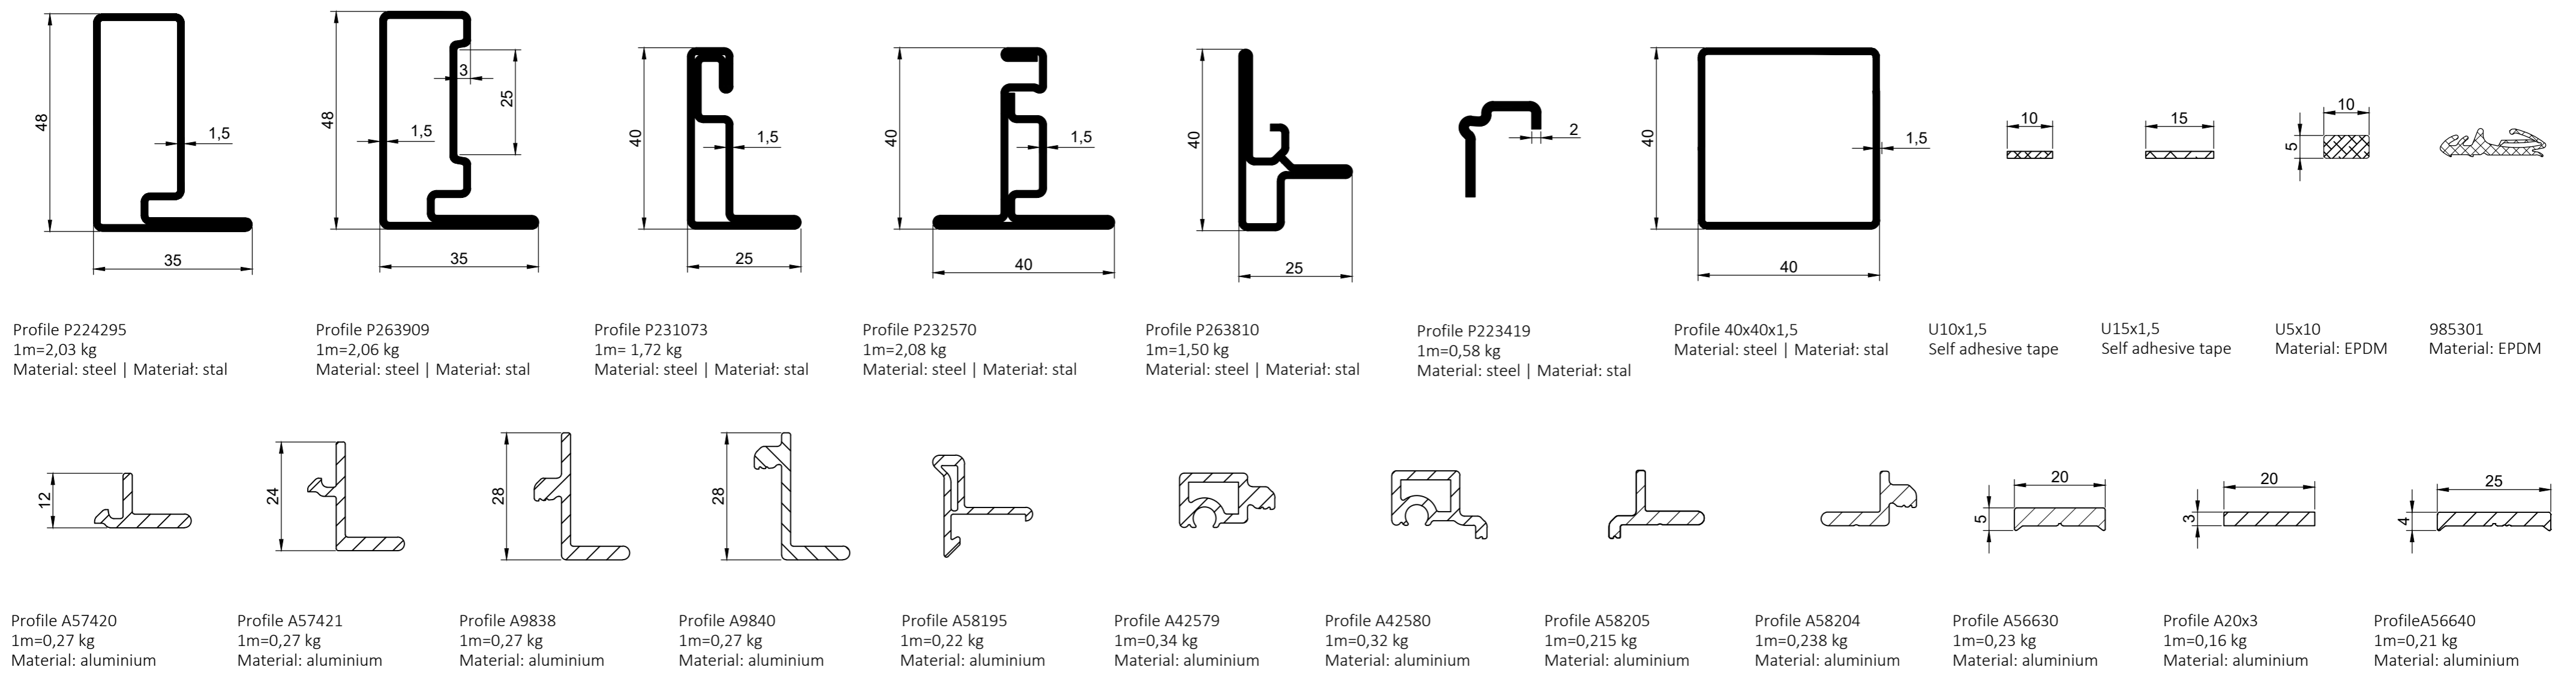

## ZESTAW PROFILI SYSTEMU 25

## PRZEKROJE SYSTEMU 25

Outward opening | Otwarcie na zewnątrz

Outward opening | Otwarcie do wewnątrz

Single glazing  
Pojedyńcze przeszklenie

Double glazing  
Podwójne przeszklenie

Single glazing  
Pojedyńcze przeszklenie

Wersja drzwi dwuskrzydłowych 2

Wersja P231073

Wersja P263810

Connecting profiles at an angle | Łączenie profili pod kątem